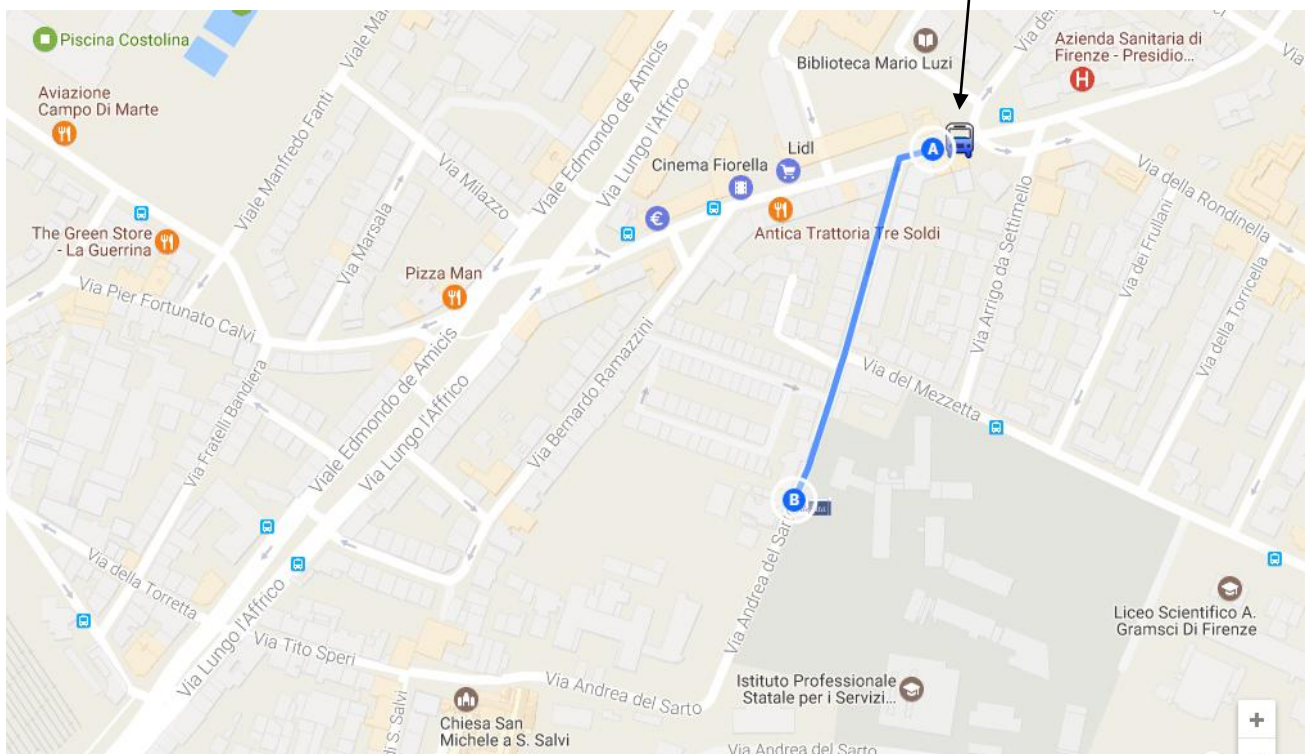

## SEDE ARTEDATA FIRENZE

Artedata a Firenze ha sede itinerante presso presso l'Istituto di formazione Peano.  
In Via Andrea del Sarto, 6/A - 50135 FIRENZE

L'Istituto, situato a sud del centro storico di Firenze, fa parte del Quartiere 2 e ha sede in Via A. del Sarto 6/A, in un'area caratterizzata da ampi spazi verdi, residenziale e molto tranquilla. La zona è ben collegata non solo alle altre aree cittadine ma, grazie alla vicinanza con la Stazione ferroviaria di **Campo di Marte**, anche ai comuni vicini; questo consente all'utenza di raggiungere agevolmente l'Istituto, facendone un punto di riferimento dell'intera area metropolitana.

Linee autobus cittadine N.: **6; 10; 20; 84; 3**

da **Piazza San Marco** il bus n. **6** direzione **Campo di Marte** e fermata in **via Gabriele D'Annunzio**.

Dalla fermata autobus seguire il percorso azzurro per arrivare a piedi in un paio di minuti alla sede Artedata

**Link Google map:** <https://drive.google.com/open?id=1jHTE3xFZyqFIC9LTC4inkxFB8WU&usp=sharing>

PER INFO: TEL. 0835 240166